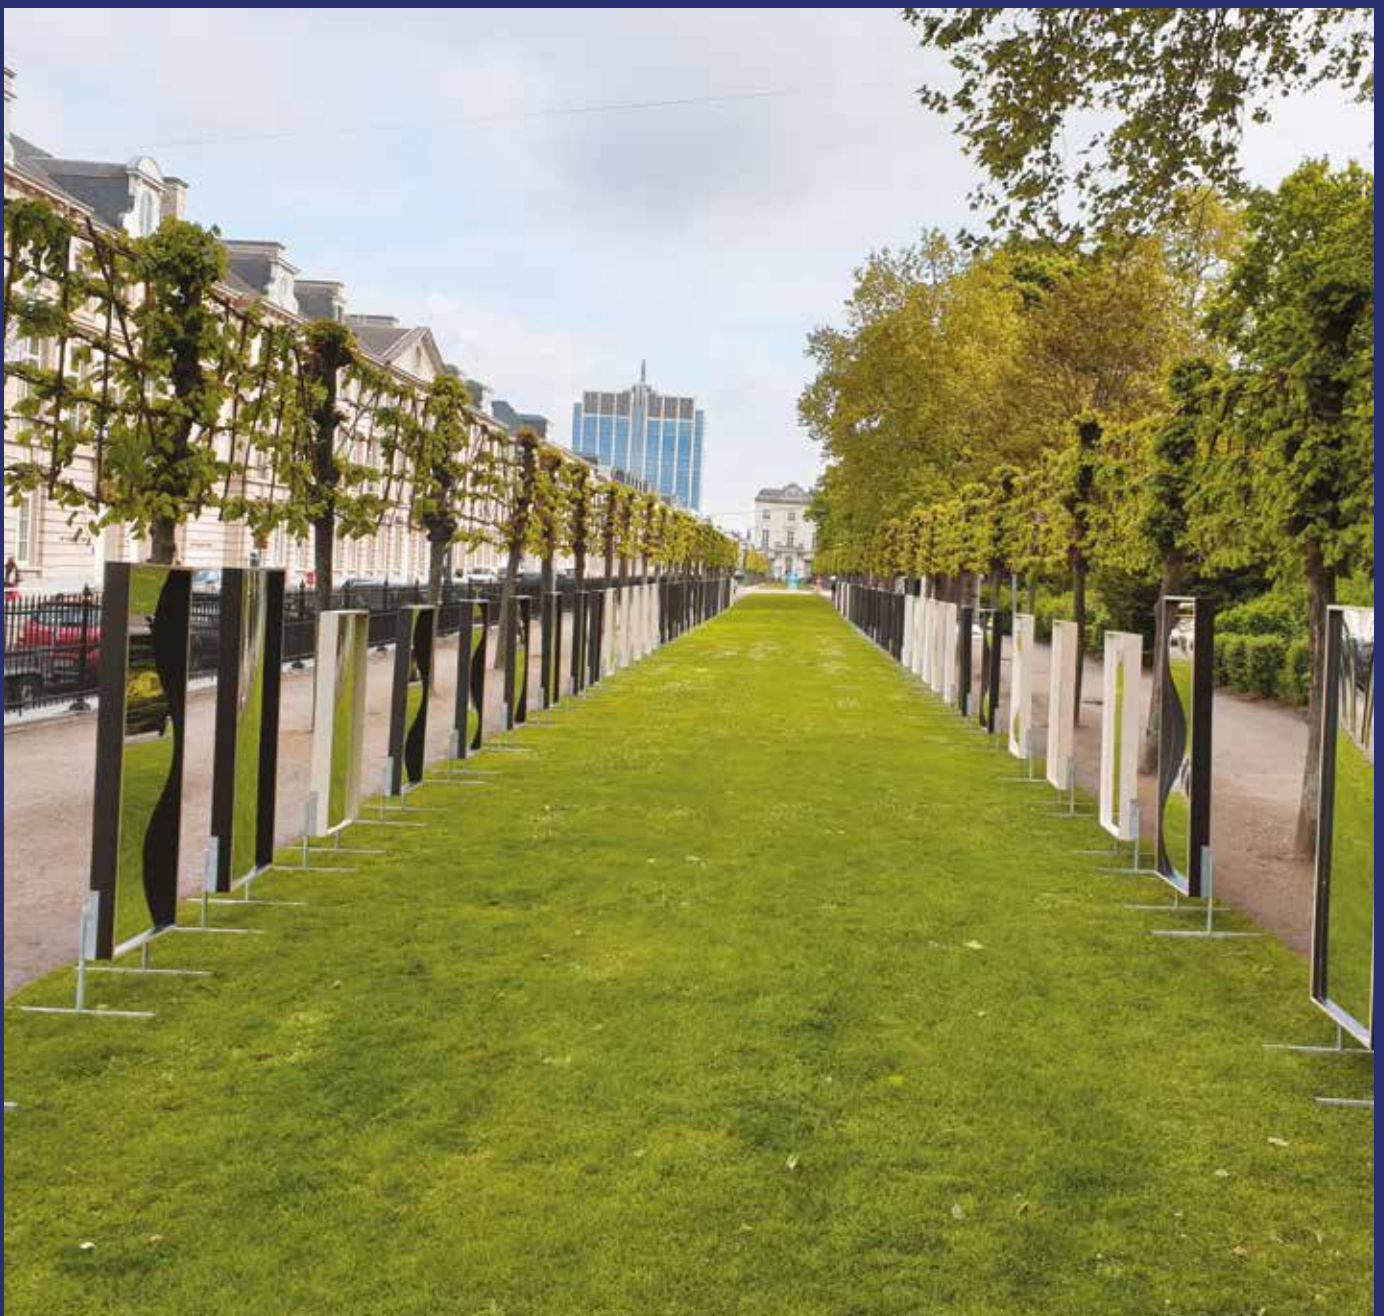

LACHSPIEGEL CENTRALE

feel good about yourself

feel good about yourself

Lachspiegelcentrale.nl is in 2010 begonnen met de productie van lachspiegels in 2010. Sindsdien hebben we een enorm assortiment opgebouwd en een grote voorraad dat nog steeds groeit.